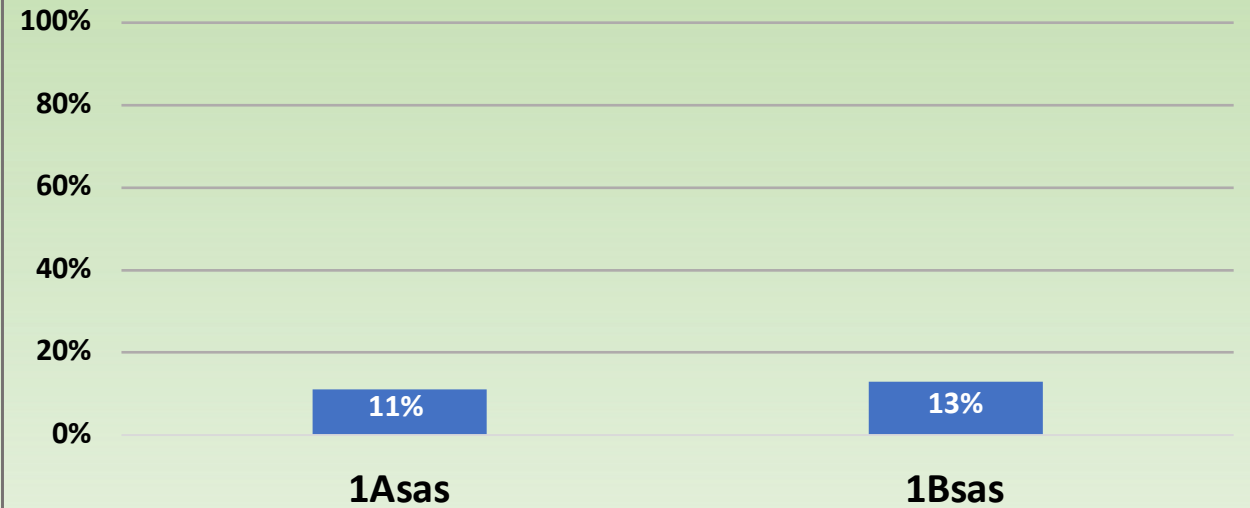

IIS «P. FRISI»
ESITI TEST INGRESSO
CLASSI PRIME
a.s. 2023-24

POLO PER GLI STUDI SOCIALI

ITALIANO

PERCENTUALE STUDENTI CON VOTO ≥ 6

MATEMATICA

PERCENTUALE STUDENTI CON VOTO ≥ 6

INGLESE

PERCENTUALE STUDENTI CON VOTO ≥ 6

POLO PER L'OSPITALITA' E I SERVIZI COMMERCIALI

ITALIANO

PERCENTUALE STUDENTI CON VOTO ≥ 6

MATEMATICA

PERCENTUALE STUDENTI CON VOTO ≥ 6

INGLESE

PERCENTUALE STUDENTI CON VOTO ≥ 6

OLMO DI CORNAREDO

ITALIANO PERCENTUALE ALUNNI CON VOTO ≥ 6

MATEMATICA PERCENTUALE ALUNNI CON VOTO ≥ 6

INGLESE PERCENTUALE ALUNNI CON VOTO ≥ 6

LICEO GASTEL DIURNO

ITALIANO

PERCENTUALE STUDENTI CON VOTO ≥ 6

MATEMATICA

PERCENTUALE STUDENTI CON VOTO ≥ 6