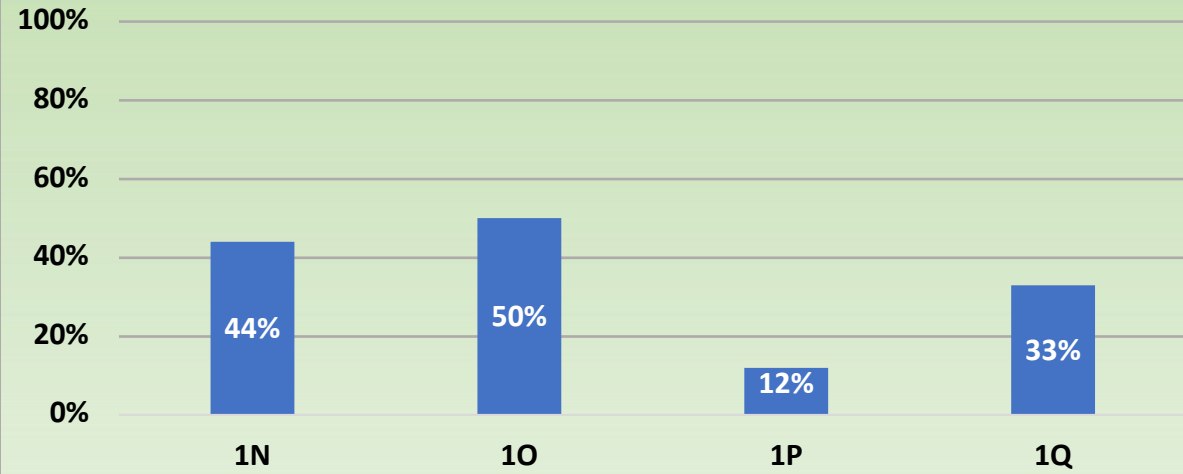

ITALIANO PERCENTUALE ALUNNI CON VOTO ≥ 6

MATEMATICA PERCENTUALE ALUNNI CON VOTO ≥ 6

INGLESE PERCENTUALE ALUNNI CON VOTO ≥ 6

LICEO GASTEL DIURNO

ITALIANO

PERCENTUALE STUDENTI CON VOTO ≥ 6

MATEMATICA

PERCENTUALE STUDENTI CON VOTO ≥ 6

INGLESE

PERCENTUALE STUDENTI CON VOTO ≥ 6

LICEO GASTEL POMERIDIANO

POLO IdA

ITALIANO
PERCENTUALE ALUNNI CON VOTO ≥ 6

MATEMATICA
PERCENTUALE ALUNNI CON VOTO ≥ 6

INGLESE
PERCENTUALE ALUNNI CON VOTO ≥ 6