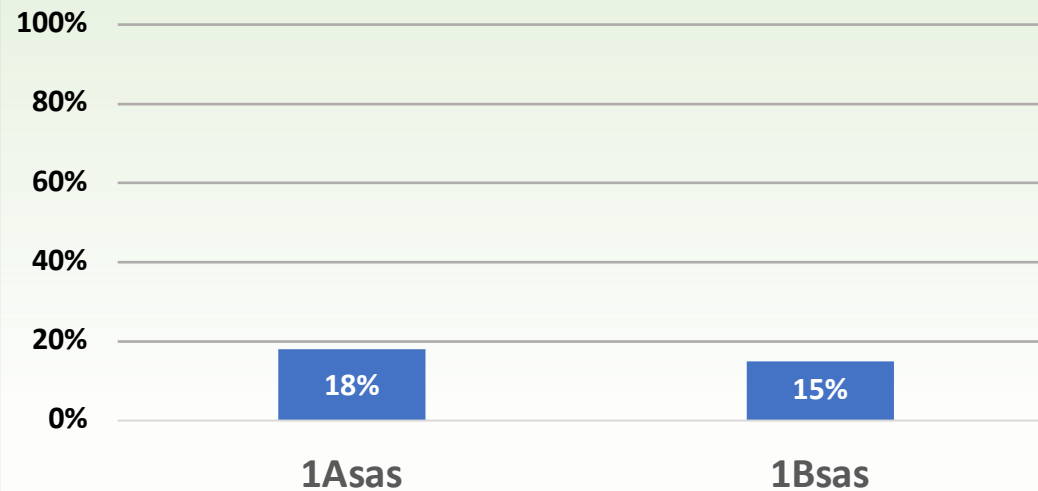

IIS «P. FRISI»
ESITI TEST INGRESSO
CLASSI PRIME
a.s. 2023-24

POLO PER GLI STUDI SOCIALI

ITALIANO

PERCENTUALE STUDENTI CON VOTO ≥ 6

MATEMATICA

PERCENTUALE STUDENTI CON VOTO ≥ 6

INGLESE

PERCENTUALE STUDENTI CON VOTO ≥ 6

POLO PER L'OSPITALITA' E I SERVIZI COMMERCIALI

ITALIANO

PERCENTUALE STUDENTI CON VOTO ≥ 6

MATEMATICA

PERCENTUALE STUDENTI CON VOTO ≥ 6

INGLESE

PERCENTUALE STUDENTI CON VOTO ≥ 6

OLMO DI CORNAREDO

ITALIANO PERCENTUALE ALUNNI CON VOTO ≥ 6

MATEMATICA PERCENTUALE ALUNNI CON VOTO ≥ 6

INGLESE PERCENTUALE ALUNNI CON VOTO ≥ 6

LICEO GASTEL DIURNO

ITALIANO

PERCENTUALE STUDENTI CON VOTO ≥ 6

MATEMATICA

PERCENTUALE STUDENTI CON VOTO ≥ 6