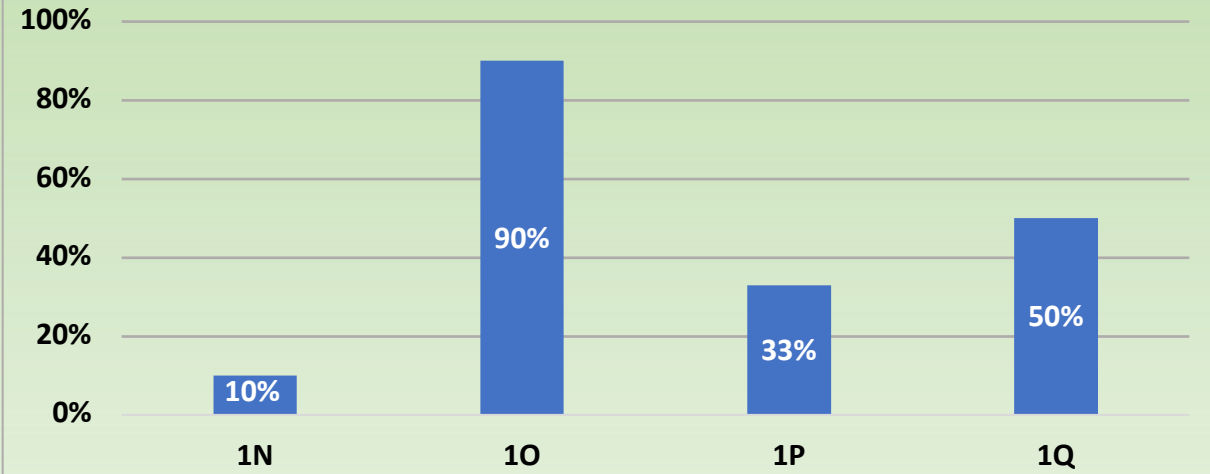

ITALIANO PERCENTUALE ALUNNI CON VOTO ≥ 6

MATEMATICA PERCENTUALE ALUNNI CON VOTO ≥ 6

INGLESE PERCENTUALE ALUNNI CON VOTO ≥ 6

LICEO GASTEL DIURNO

ITALIANO

PERCENTUALE STUDENTI CON VOTO ≥ 6

MATEMATICA

PERCENTUALE STUDENTI CON VOTO ≥ 6

INGLESE

PERCENTUALE STUDENTI CON VOTO ≥ 6

LICEO GASTEL POMERIDIANO

POLO IdA

ITALIANO
PERCENTUALE ALUNNI CON VOTO ≥ 6

MATEMATICA
PERCENTUALE ALUNNI CON VOTO ≥ 6

INGLESE
PERCENTUALE ALUNNI CON VOTO ≥ 6