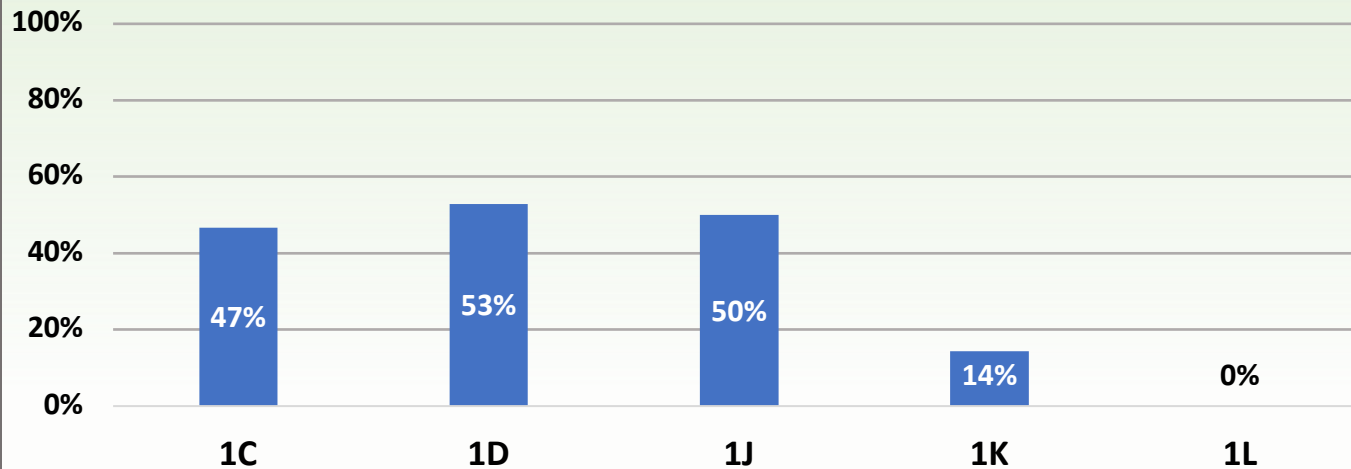

POLO PER L'OSPITALITA' E I SERVIZI COMMERCIALI

ITALIANO

PERCENTUALE STUDENTI CON VOTO ≥ 6

MATEMATICA

PERCENTUALE STUDENTI CON VOTO ≥ 6

INGLESE

PERCENTUALE STUDENTI CON VOTO ≥ 6

OLMO DI CORNAREDO

ITALIANO PERCENTUALE ALUNNI CON VOTO ≥ 6

MATEMATICA PERCENTUALE ALUNNI CON VOTO ≥ 6

INGLESE PERCENTUALE ALUNNI CON VOTO ≥ 6

LICEO GASTEL DIURNO

ITALIANO

PERCENTUALE STUDENTI CON VOTO ≥ 6

MATEMATICA

PERCENTUALE STUDENTI CON VOTO ≥ 6