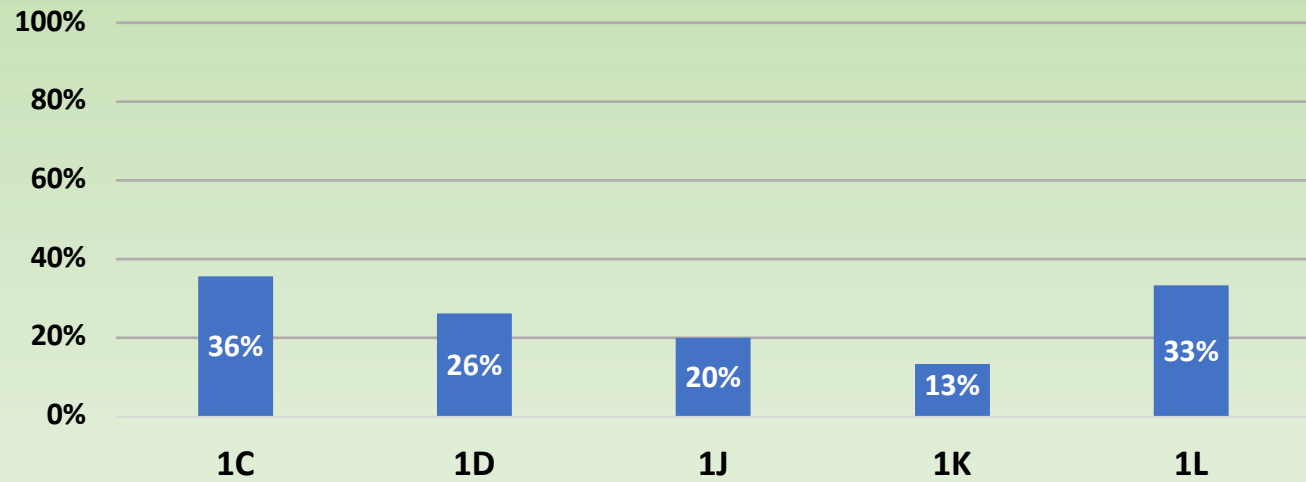

POLO PER L'OSPITALITA' E I SERVIZI COMMERCIALI

ITALIANO

PERCENTUALE STUDENTI CON VOTO ≥ 6

MATEMATICA

PERCENTUALE STUDENTI CON VOTO ≥ 6

INGLESE

PERCENTUALE STUDENTI CON VOTO ≥ 6

OLMO DI CORNAREDO

ITALIANO PERCENTUALE ALUNNI CON VOTO ≥ 6

MATEMATICA PERCENTUALE ALUNNI CON VOTO ≥ 6

INGLESE PERCENTUALE ALUNNI CON VOTO ≥ 6

LICEO GASTEL DIURNO

ITALIANO

PERCENTUALE STUDENTI CON VOTO ≥ 6

MATEMATICA

PERCENTUALE STUDENTI CON VOTO ≥ 6

INGLESE

PERCENTUALE STUDENTI CON VOTO ≥ 6

LICEO GASTEL POMERIDIANO

POLO IdA

ITALIANO
PERCENTUALE ALUNNI CON VOTO ≥ 6

MATEMATICA
PERCENTUALE ALUNNI CON VOTO ≥ 6

INGLESE
PERCENTUALE ALUNNI CON VOTO ≥ 6