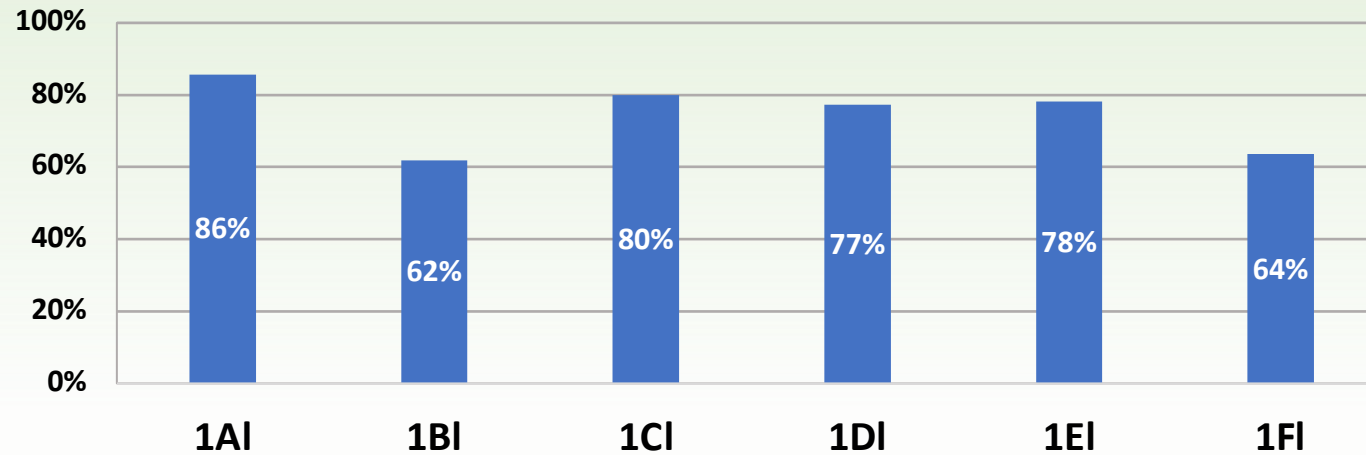

POLO PER L'OSPITALITA' E I SERVIZI COMMERCIALI

ITALIANO

PERCENTUALE STUDENTI CON VOTO ≥ 6

MATEMATICA

PERCENTUALE STUDENTI CON VOTO ≥ 6

INGLESE

PERCENTUALE STUDENTI CON VOTO ≥ 6

OLMO DI CORNAREDO

ITALIANO PERCENTUALE ALUNNI CON VOTO ≥ 6

MATEMATICA PERCENTUALE ALUNNI CON VOTO ≥ 6

INGLESE PERCENTUALE ALUNNI CON VOTO ≥ 6

LICEO GASTEL DIURNO

ITALIANO

PERCENTUALE STUDENTI CON VOTO ≥ 6

MATEMATICA

PERCENTUALE STUDENTI CON VOTO ≥ 6

INGLESE

PERCENTUALE STUDENTI CON VOTO ≥ 6

LICEO GASTEL POMERIDIANO

POLO IdA

ITALIANO
PERCENTUALE ALUNNI CON VOTO ≥ 6

MATEMATICA
PERCENTUALE ALUNNI CON VOTO ≥ 6

INGLESE
PERCENTUALE ALUNNI CON VOTO ≥ 6