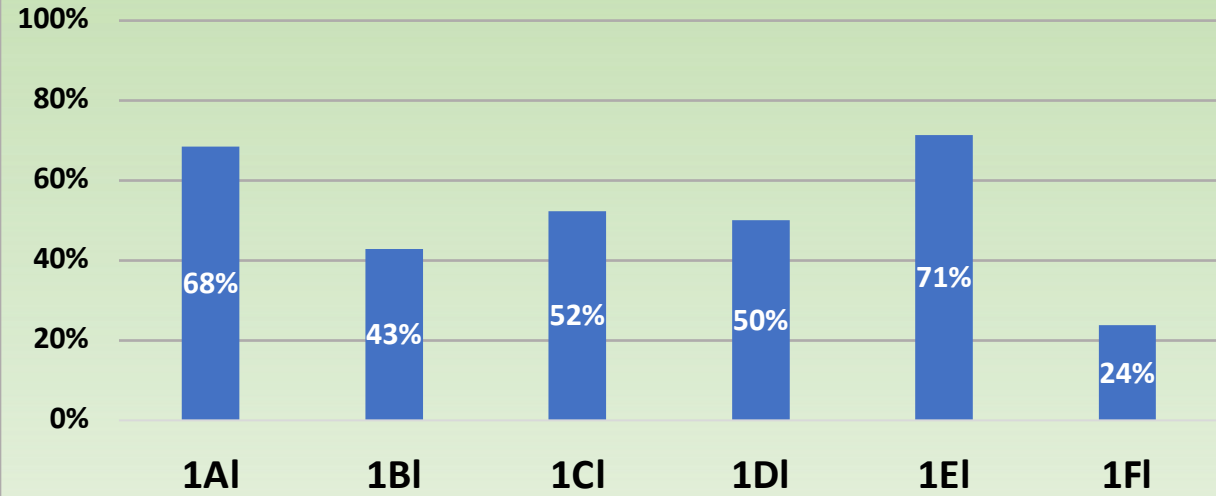

POLO PER L'OSPITALITA' E I SERVIZI COMMERCIALI

ITALIANO

PERCENTUALE STUDENTI CON VOTO ≥ 6

MATEMATICA

PERCENTUALE STUDENTI CON VOTO ≥ 6

INGLESE

PERCENTUALE STUDENTI CON VOTO ≥ 6

OLMO DI CORNAREDO

ITALIANO PERCENTUALE ALUNNI CON VOTO ≥ 6

MATEMATICA PERCENTUALE ALUNNI CON VOTO ≥ 6

INGLESE PERCENTUALE ALUNNI CON VOTO ≥ 6

LICEO GASTEL DIURNO

ITALIANO

PERCENTUALE STUDENTI CON VOTO ≥ 6

MATEMATICA

PERCENTUALE STUDENTI CON VOTO ≥ 6

INGLESE

PERCENTUALE STUDENTI CON VOTO ≥ 6

LICEO GASTEL POMERIDIANO

POLO IdA

ITALIANO
PERCENTUALE ALUNNI CON VOTO ≥ 6

MATEMATICA
PERCENTUALE ALUNNI CON VOTO ≥ 6

INGLESE
PERCENTUALE ALUNNI CON VOTO ≥ 6