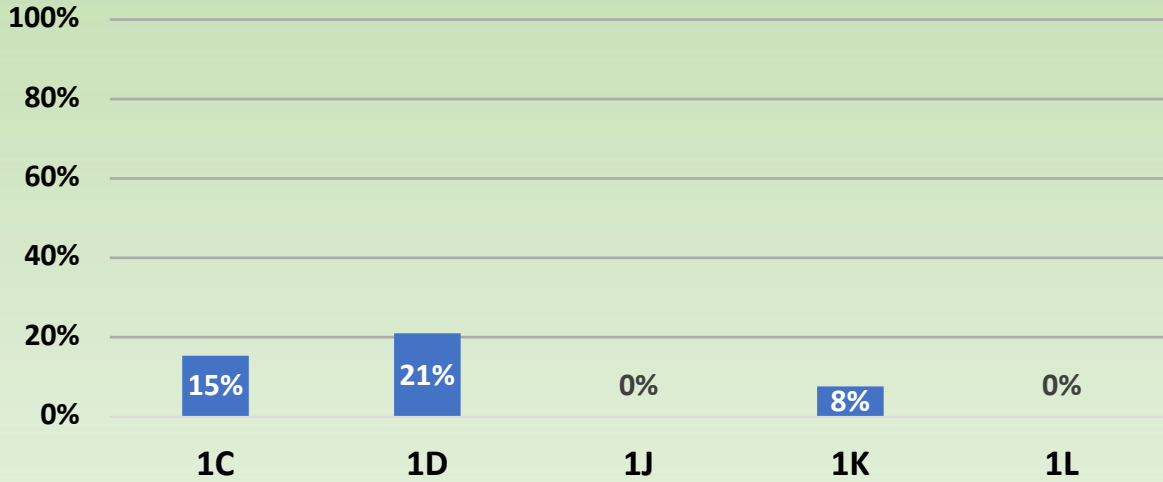

IIS «P. FRISI»
ESITI TEST INGRESSO
CLASSI PRIME
a.s. 2023-24

POLO PER GLI STUDI SOCIALI

ITALIANO

PERCENTUALE STUDENTI CON VOTO ≥ 6

MATEMATICA

PERCENTUALE STUDENTI CON VOTO ≥ 6

INGLESE

PERCENTUALE STUDENTI CON VOTO ≥ 6

POLO PER L'OSPITALITA' E I SERVIZI COMMERCIALI

ITALIANO

PERCENTUALE STUDENTI CON VOTO ≥ 6

MATEMATICA

PERCENTUALE STUDENTI CON VOTO ≥ 6

INGLESE

PERCENTUALE STUDENTI CON VOTO ≥ 6

OLMO DI CORNAREDO