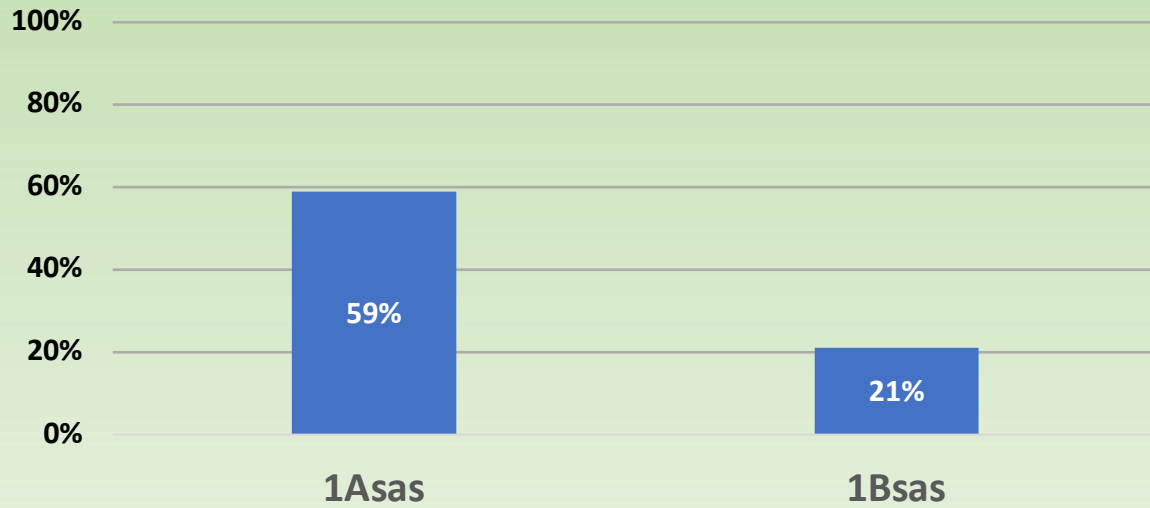

IIS «P. FRISI»
ESITI TEST INGRESSO
CLASSI PRIME
a.s. 2023-24

POLO PER GLI STUDI SOCIALI

ITALIANO

PERCENTUALE STUDENTI CON VOTO ≥ 6

MATEMATICA

PERCENTUALE STUDENTI CON VOTO ≥ 6

INGLESE

PERCENTUALE STUDENTI CON VOTO ≥ 6

POLO PER L'OSPITALITA' E I SERVIZI COMMERCIALI

ITALIANO

PERCENTUALE STUDENTI CON VOTO ≥ 6

MATEMATICA

PERCENTUALE STUDENTI CON VOTO ≥ 6

INGLESE

PERCENTUALE STUDENTI CON VOTO ≥ 6

OLMO DI CORNAREDO

ITALIANO PERCENTUALE ALUNNI CON VOTO ≥ 6

MATEMATICA PERCENTUALE ALUNNI CON VOTO ≥ 6

INGLESE PERCENTUALE ALUNNI CON VOTO ≥ 6

LICEO GASTEL DIURNO

ITALIANO

PERCENTUALE STUDENTI CON VOTO ≥ 6

MATEMATICA

PERCENTUALE STUDENTI CON VOTO ≥ 6