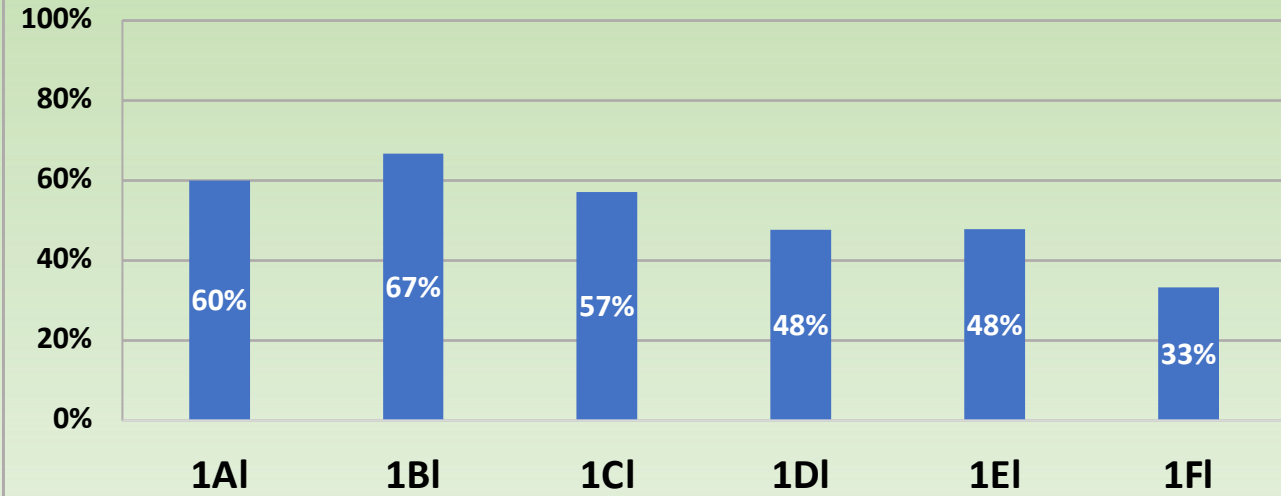

POLO PER L'OSPITALITA' E I SERVIZI COMMERCIALI

ITALIANO

PERCENTUALE STUDENTI CON VOTO ≥ 6

MATEMATICA

PERCENTUALE STUDENTI CON VOTO ≥ 6

INGLESE

PERCENTUALE STUDENTI CON VOTO ≥ 6

OLMO DI CORNAREDO

ITALIANO PERCENTUALE ALUNNI CON VOTO ≥ 6

MATEMATICA PERCENTUALE ALUNNI CON VOTO ≥ 6

INGLESE PERCENTUALE ALUNNI CON VOTO ≥ 6

LICEO GASTEL DIURNO

ITALIANO

PERCENTUALE STUDENTI CON VOTO ≥ 6

MATEMATICA

PERCENTUALE STUDENTI CON VOTO ≥ 6

INGLESE

PERCENTUALE STUDENTI CON VOTO ≥ 6

LICEO GASTEL POMERIDIANO

POLO IdA

ITALIANO
PERCENTUALE ALUNNI CON VOTO ≥ 6

MATEMATICA
PERCENTUALE ALUNNI CON VOTO ≥ 6

INGLESE
PERCENTUALE ALUNNI CON VOTO ≥ 6